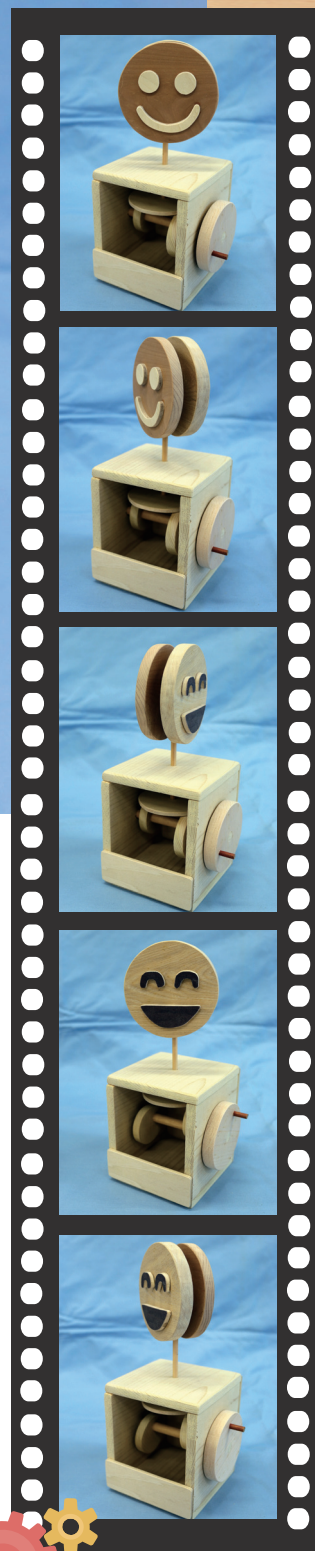

秋田県立近代美術館
令和6年度
キンビ創作体験プログラム
みんなの教室 木の工作

木でつくる からくりボックス!

いたさい まるぼう く
ギア 歯車 軸
板材をカットして丸棒などと組みあわせ、オリジナルの
からくりボックスをつくります。

日時：令和6年 7月 28日 (日)
10:00 ~ 16:00 (昼休み1時間)

会場：秋田県立近代美術館 (秋田ふるさと村内) 1階実習室

対象：小学生以上一般 10名 (小学校低学年以下は保護者同伴)

費用：1人 300円 (使用する材料費として) ※当日いただきます。

応募：①教室名「木でつくる からくりボックス」②お名前 ③学校名・学年(学生のみ)
④ご住所・電話番号を、電話、ハガキ、ファックス、メール等でお知らせください。
受付期間は6月17日(月)~7月14日(日)、先着順に受付し、定員を超えた場合
抽選となります。(結果は郵送または電話で1週間前にお伝えします)

宛先・問い合わせ：学芸班 木村・藤井
TEL 0182-33-8855 FAX 0182-33-8858
E-mail akitamma@rnac.ne.jp
〒013-0064 横手市赤坂字富ヶ沢62-46
秋田県立近代美術館 (秋田ふるさと村内)
美術館ホームページは、「秋田県立近代美術館」で検索!!